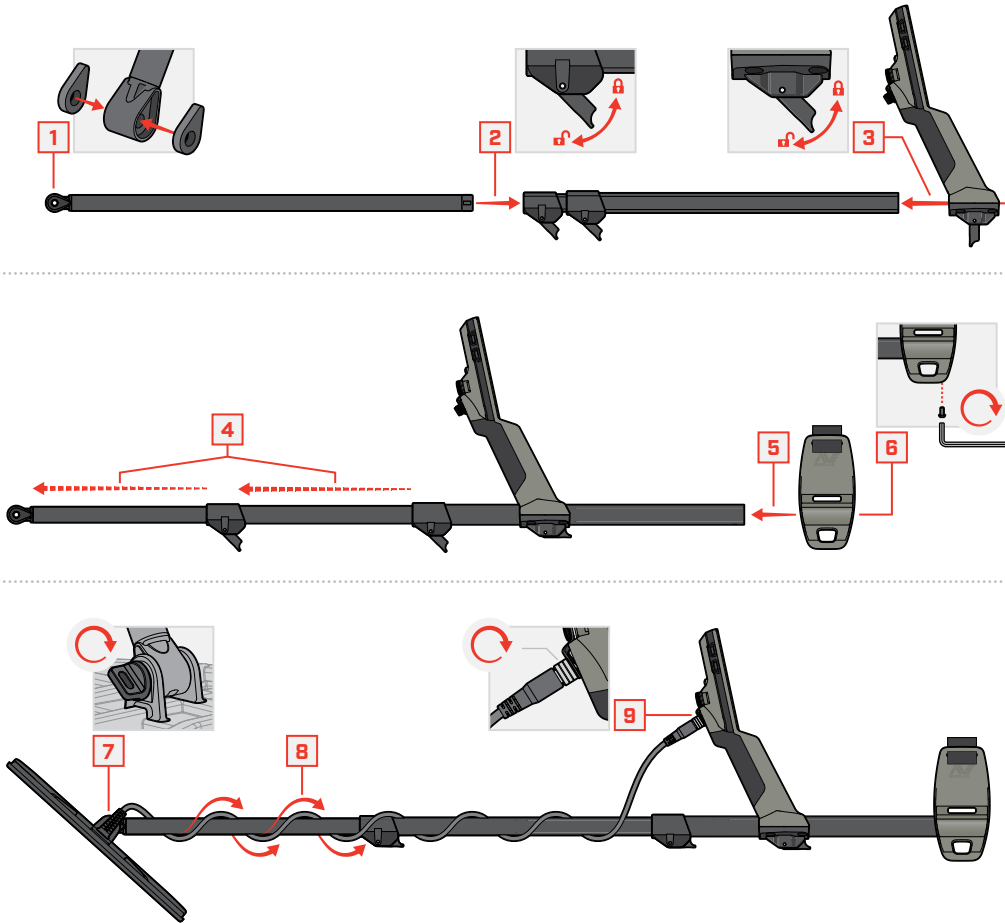

minelab.com

4901-0454-1

組み立て

充電中

🕒 5~6時間

⚠️ 最小充電容量が2A@5Vの高品質なUSB充電器で探知器を充電してください。

低品質な充電器を使用すると、USB充電器が故障する危険性があります。

USB充電器に次のマークがあることを確認してください。