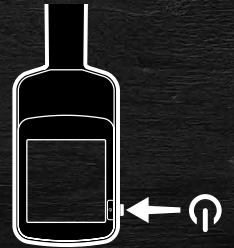

起動する

1

ターゲット