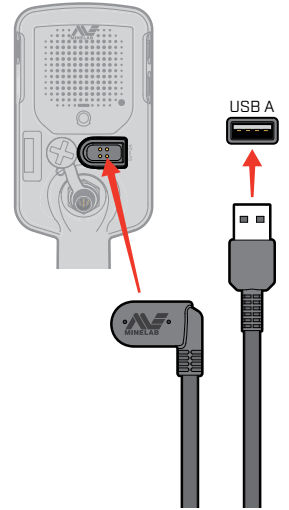

minelab.com

4901-0454-1

組み立て

充電中

🕒 5~6時間

⚠️ 最小充電容量が2A@5Vの高品質なUSB充電器で探知器を充電してください。

低品質な充電器を使用すると、USB充電器が故障する危険性があります。

USB充電器に次のマークがあることを確認してください。